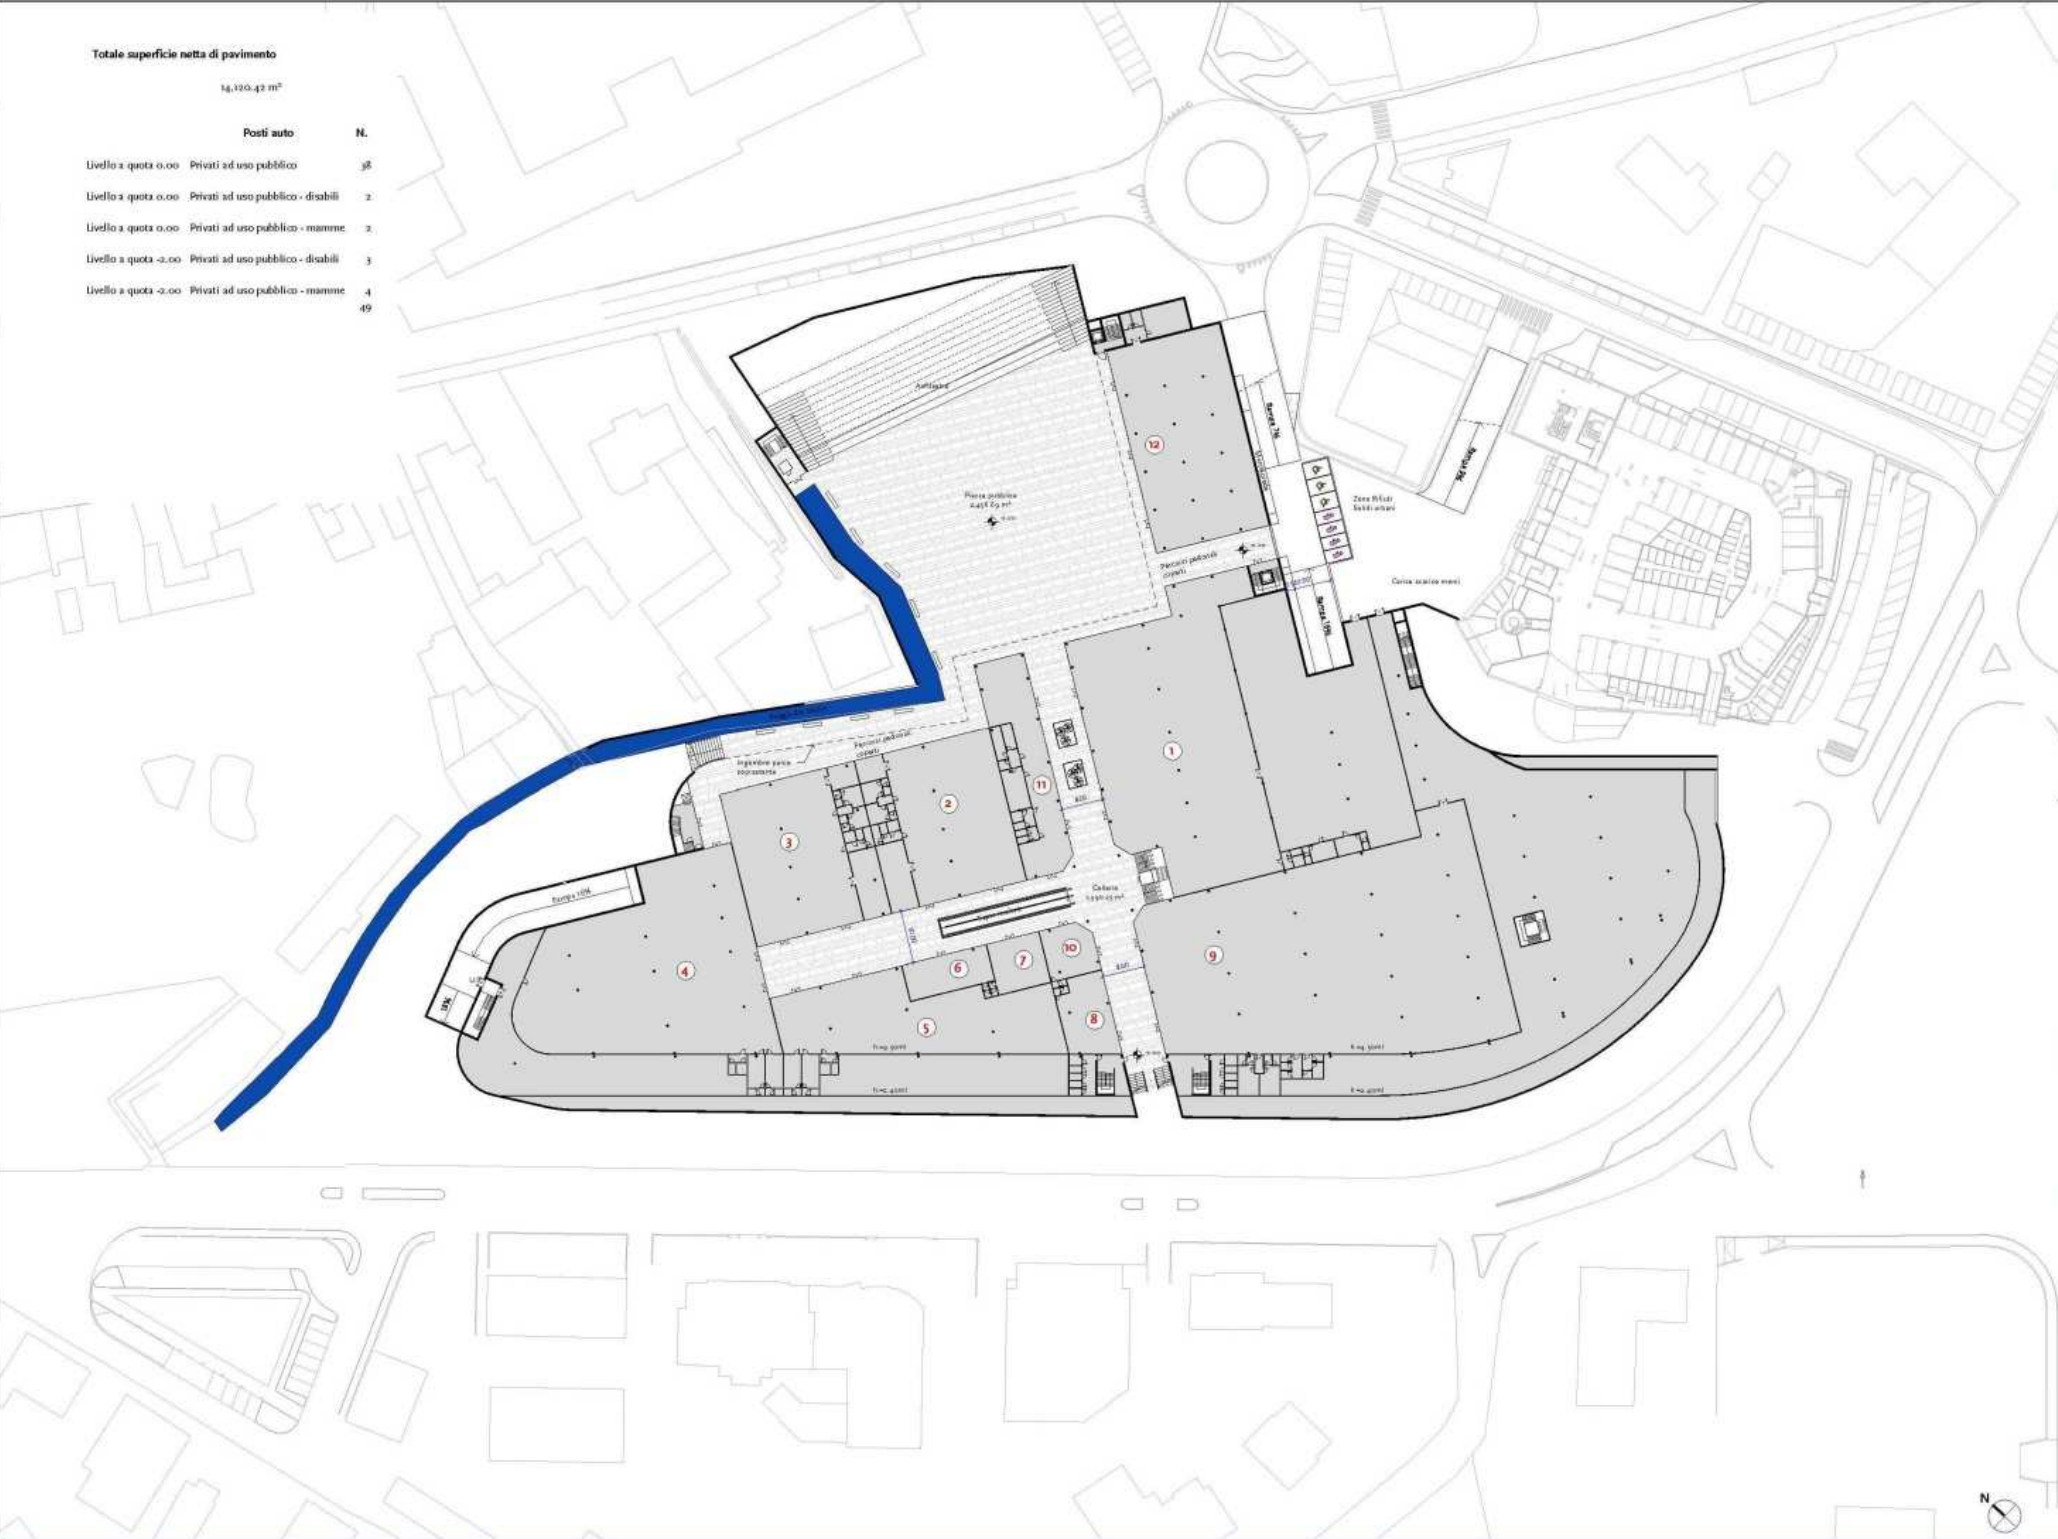

Totale superficie netta di pavimento
14.100,43 m²

Posti auto	N.
Livello a quota 0.00 Privati ad uso pubblico	38
Livello a quota 0.00 Privati ad uso pubblico - disabili	2
Livello a quota 0.00 Privati ad uso pubblico - mamme	3
Livello a quota -0.00 Privati ad uso pubblico - disabili	3
Livello a quota -0.00 Privati ad uso pubblico - mamme	4
	49

Vista dall'uscita della galleria verso il porticato di collegamento alla viabilità

Vista della nuova piazza dall'uscita dei parcheggi interrati

Vista dai percorsi coperti verso l'edificio pubblico

Vista dalla nuova piazza verso la Roggia

Vista dalla nuova piazza verso l'anfiteatro con il Seminario Vescovile sullo sfondo

Vista dalla nuova piazza verso la galleria delle attività commerciali