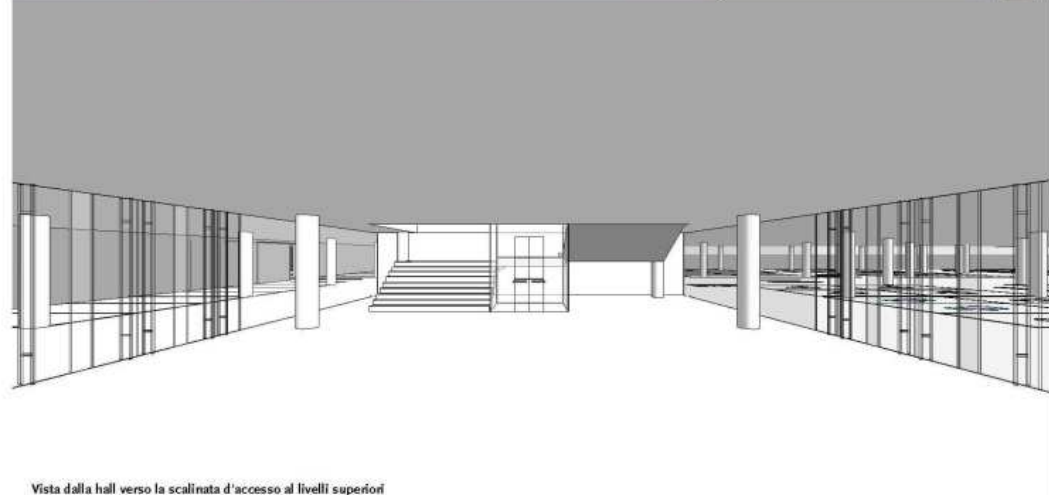

Autorimessa 25.855,54 m²

Vista dell'accesso all'autorimessa dalla nuova rotonda prevista lungo Viale Piave

Vista dell'accesso all'autorimessa lungo Viale Monte Grappa

Vista dalla hall verso la scalinata d'accesso ai livelli superiori

Vista dai parcheggi verso la hall d'accesso ai livelli superiori

Vista dalla hall d'ingresso verso il tapis-roulant

Vista dai parcheggi verso l'ingresso alla hall