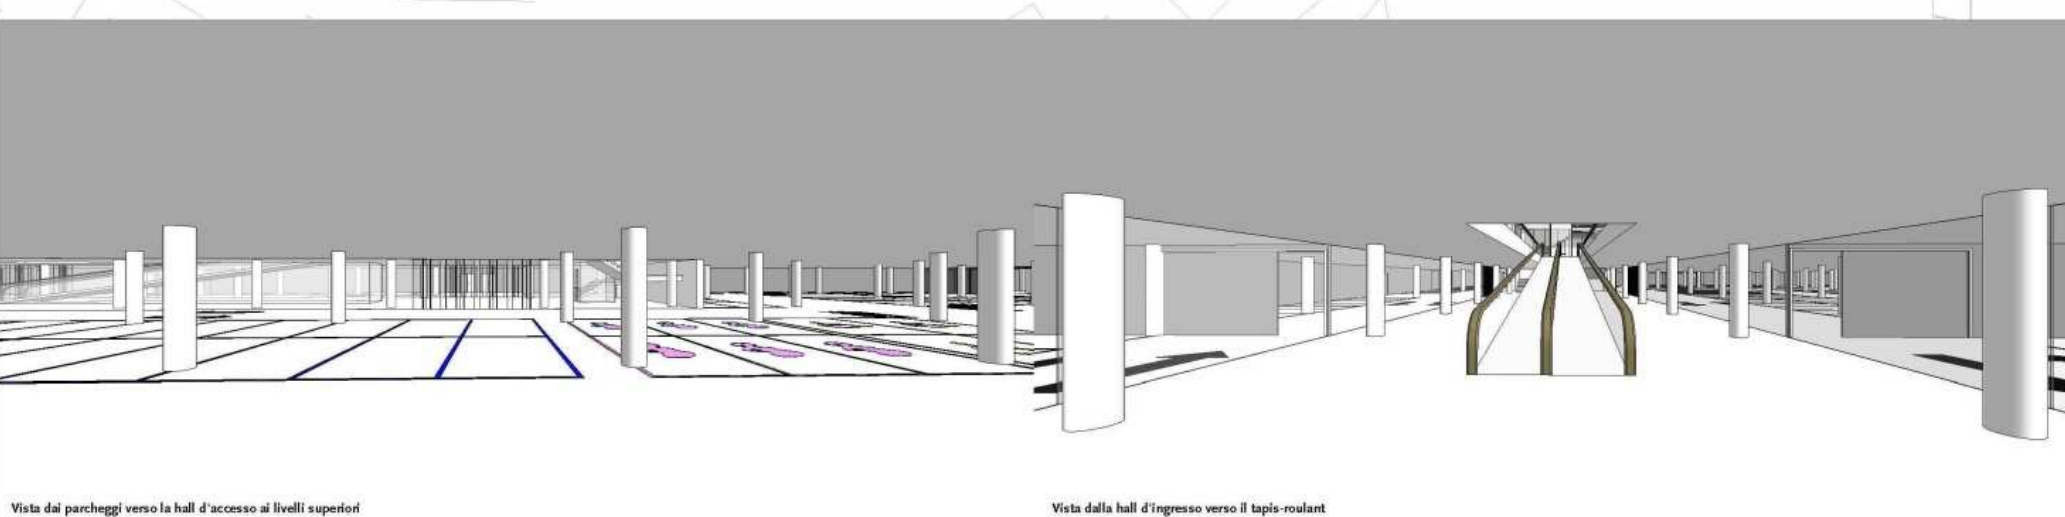

Autorimessa 25.855,54 m²

Vista dell'accesso all'autorimessa dalla nuova rotonda prevista lungo Viale Piave

Vista dell'accesso all'autorimessa lungo Viale Monte Grappa

Vista dalla hall verso la scalinata d'accesso ai livelli superiori

Vista dai parcheggi verso la hall d'accesso ai livelli superiori

Vista dalla hall d'ingresso verso il tapis-roulant

Vista dai parcheggi verso l'ingresso alla hall