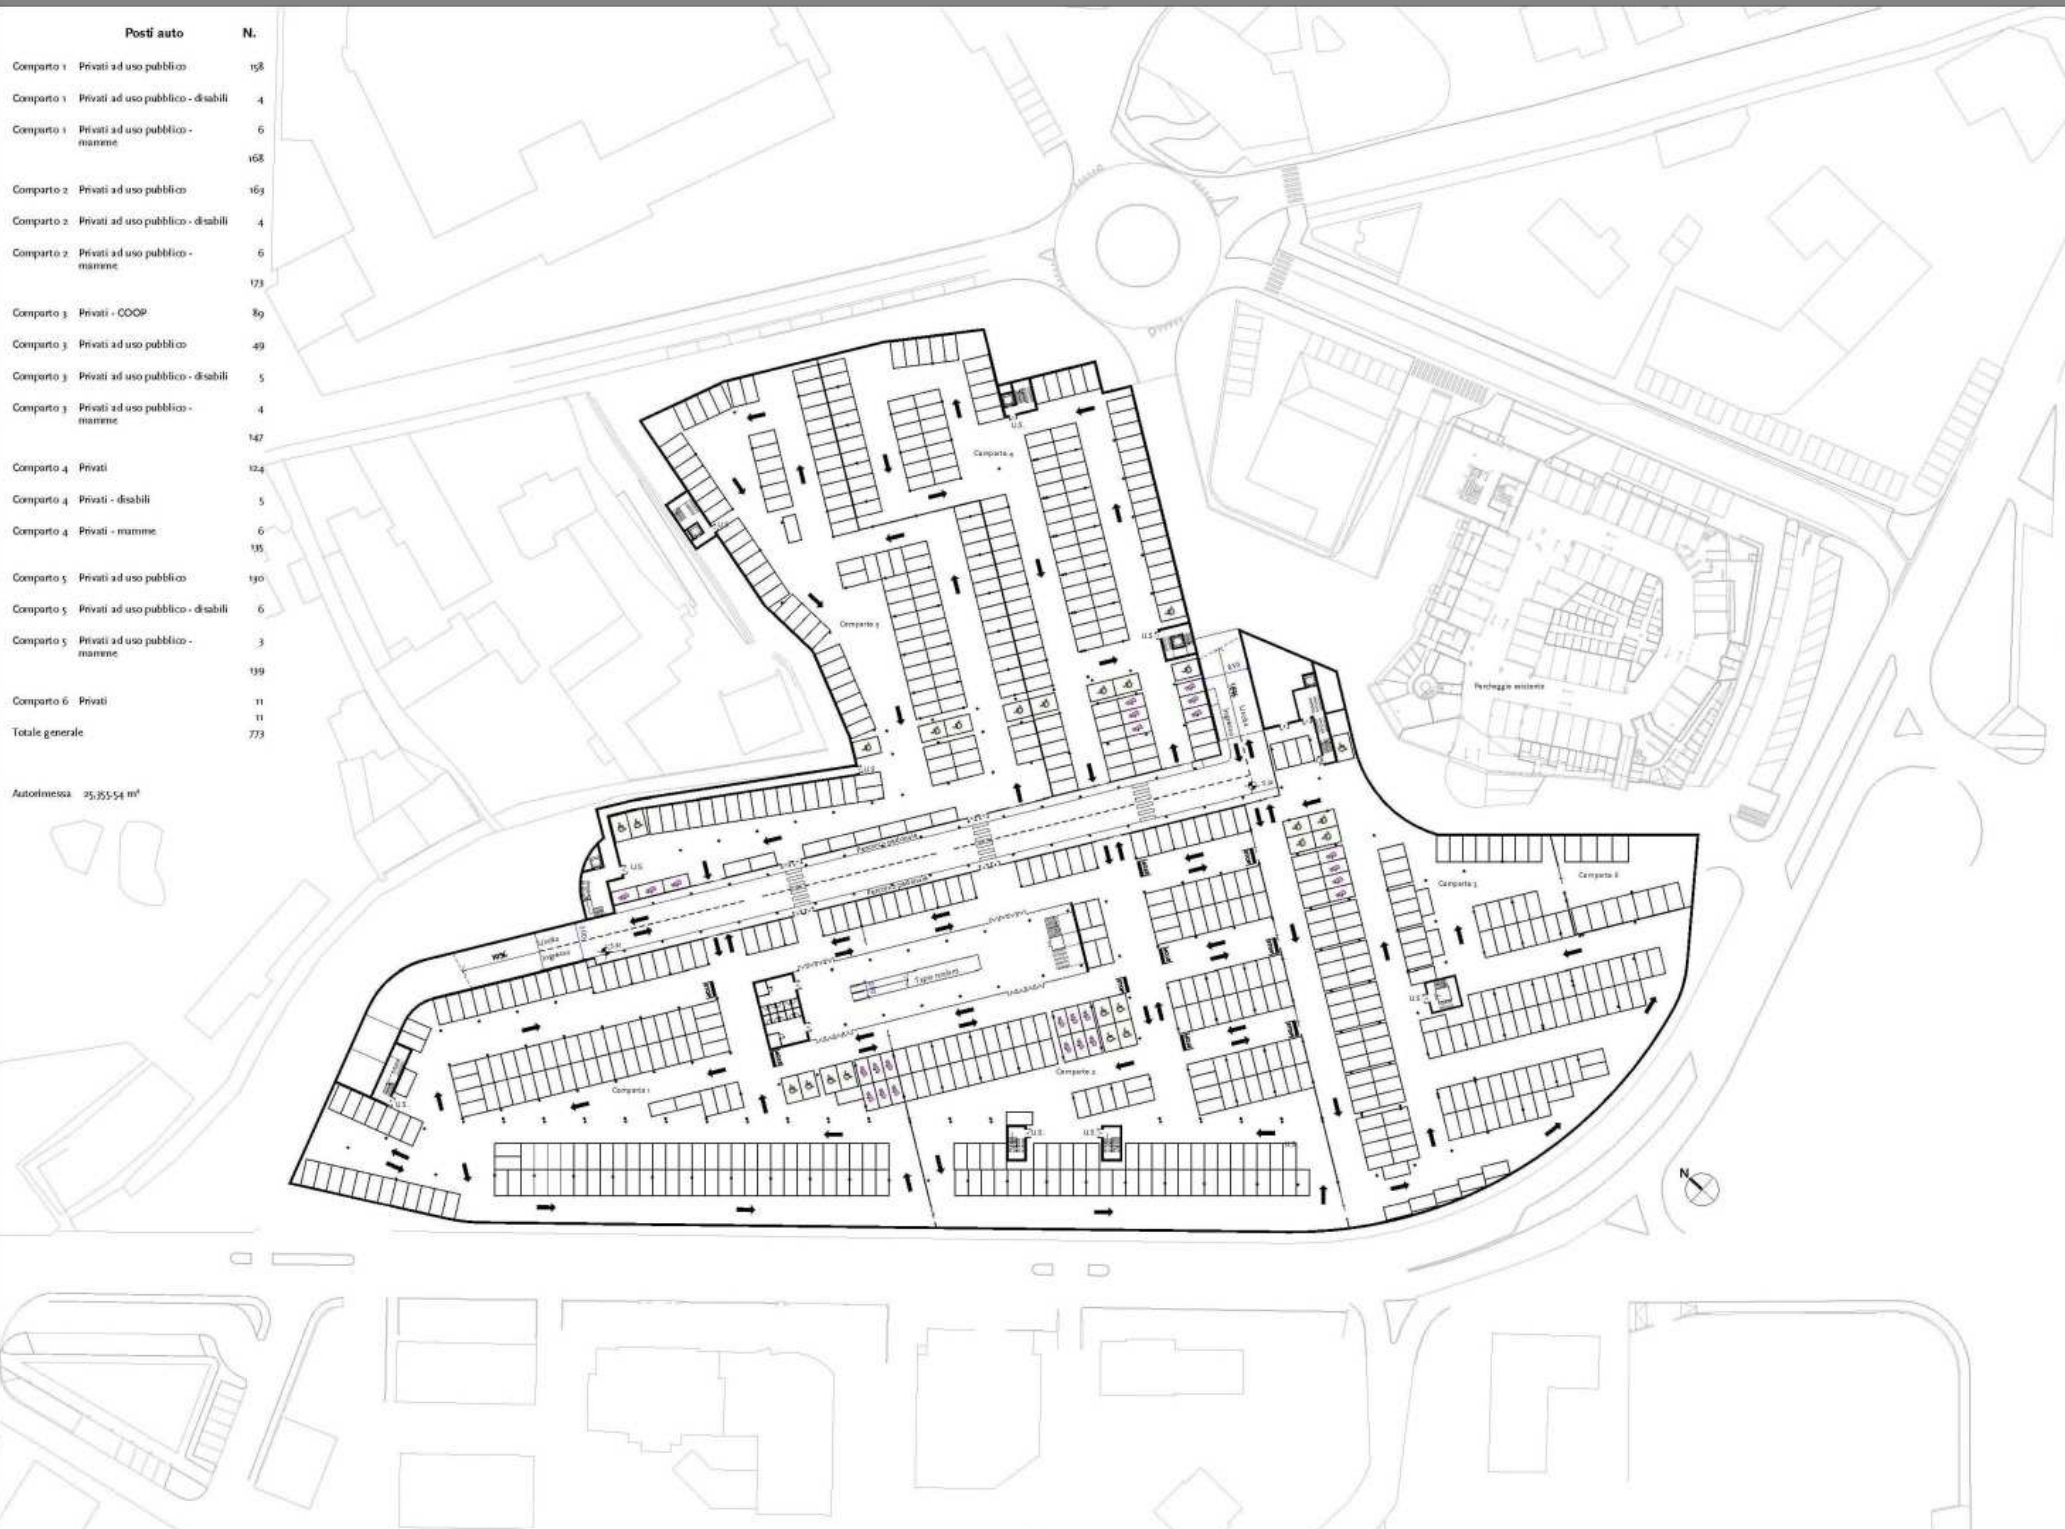

Posti auto	N.
Comparto 1 Privati ad uso pubblico	158
Comparto 1 Privati ad uso pubblico - disabili	4
Comparto 1 Privati ad uso pubblico - mamme	6
	168
Comparto 2 Privati ad uso pubblico	163
Comparto 2 Privati ad uso pubblico - disabili	4
Comparto 2 Privati ad uso pubblico - mamme	6
	173
Comparto 3 Privati - COOP	80
Comparto 3 Privati ad uso pubblico	49
Comparto 3 Privati ad uso pubblico - disabili	5
Comparto 3 Privati ad uso pubblico - mamme	4
	142
Comparto 4 Privati	124
Comparto 4 Privati - disabili	5
Comparto 4 Privati - mamme	6
	135
Comparto 5 Privati ad uso pubblico	130
Comparto 5 Privati ad uso pubblico - disabili	6
Comparto 5 Privati ad uso pubblico - mamme	3
	139
Comparto 6 Privati	11
	11
Totale generale	773

Autorimessa 25.855,54 m²

Vista dell'accesso all'autorimessa dalla nuova rotonda prevista lungo Viale Piave

Vista dell'accesso all'autorimessa lungo Viale Monte Grappa

Vista dalla hall verso la scalinata d'accesso ai livelli superiori

Vista dai parcheggi verso la hall d'accesso ai livelli superiori

Vista dalla hall d'ingresso verso il tapis-roulant

Vista dai parcheggi verso l'ingresso alla hall